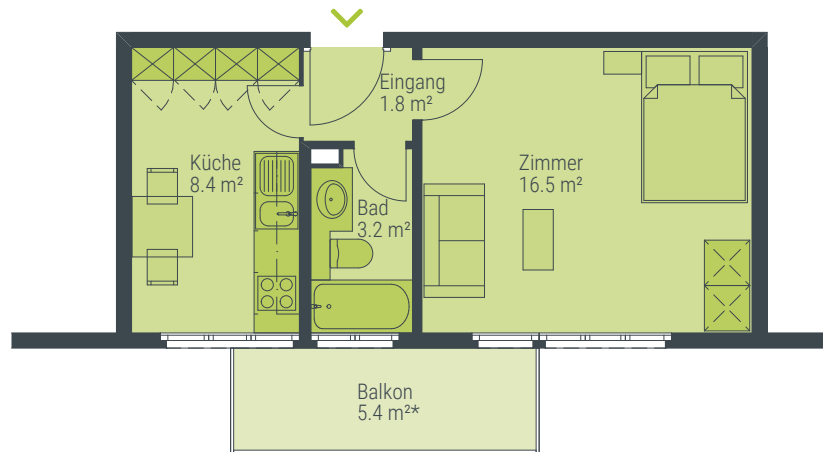

1 ZIMMER

FROHDÖRFLI
SUHR

TYP 6

FLÄCHE 29.9 m²
TERRASSE/BALKON 5.4 m^{2*}

* Balkon ab dem 1. OG vorhanden

Alle Angaben sind Circaangaben. Änderungen bleiben vorbehalten.

1:100 

Ein Liegenschaft der: **Profond** Vorsorgeeinrichtung