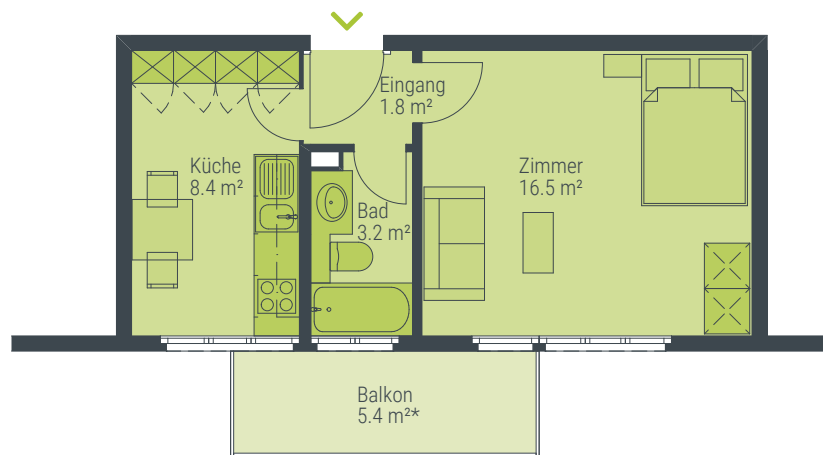

1 ZIMMER

TYP 6

FLÄCHE 29.9 m²
TERRASSE/BALKON 5.4 m²*

* Balkon ab dem 1. OG vorhanden

Alle Angaben sind Circaangaben. Änderungen bleiben vorbehalten.

1:100 

www.frohdoerfli.ch