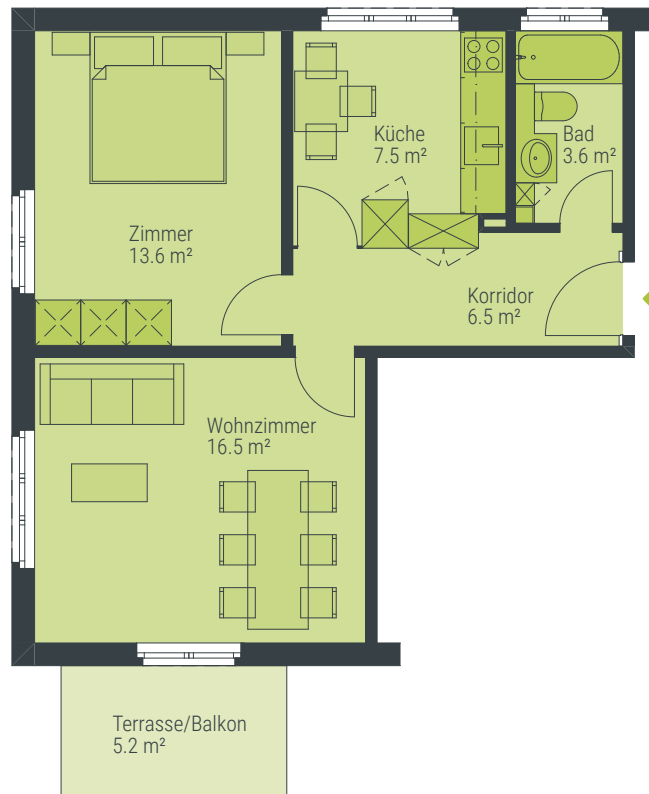

2 ZIMMER

TYP 4A

FLÄCHE **47.7 m²**
TERRASSE/BALKON 5.2 m²

Alle Angaben sind Circaangaben. Änderungen bleiben vorbehalten.

1:100 0 1 2 5 m

www.frohdoerfli.ch

Beratung und Vermietung:

Robert Pfister AG | Neuengasse 17 | CH-3011 Bern | Telefon +41 31 320 31 31 | robertpfisterag.ch